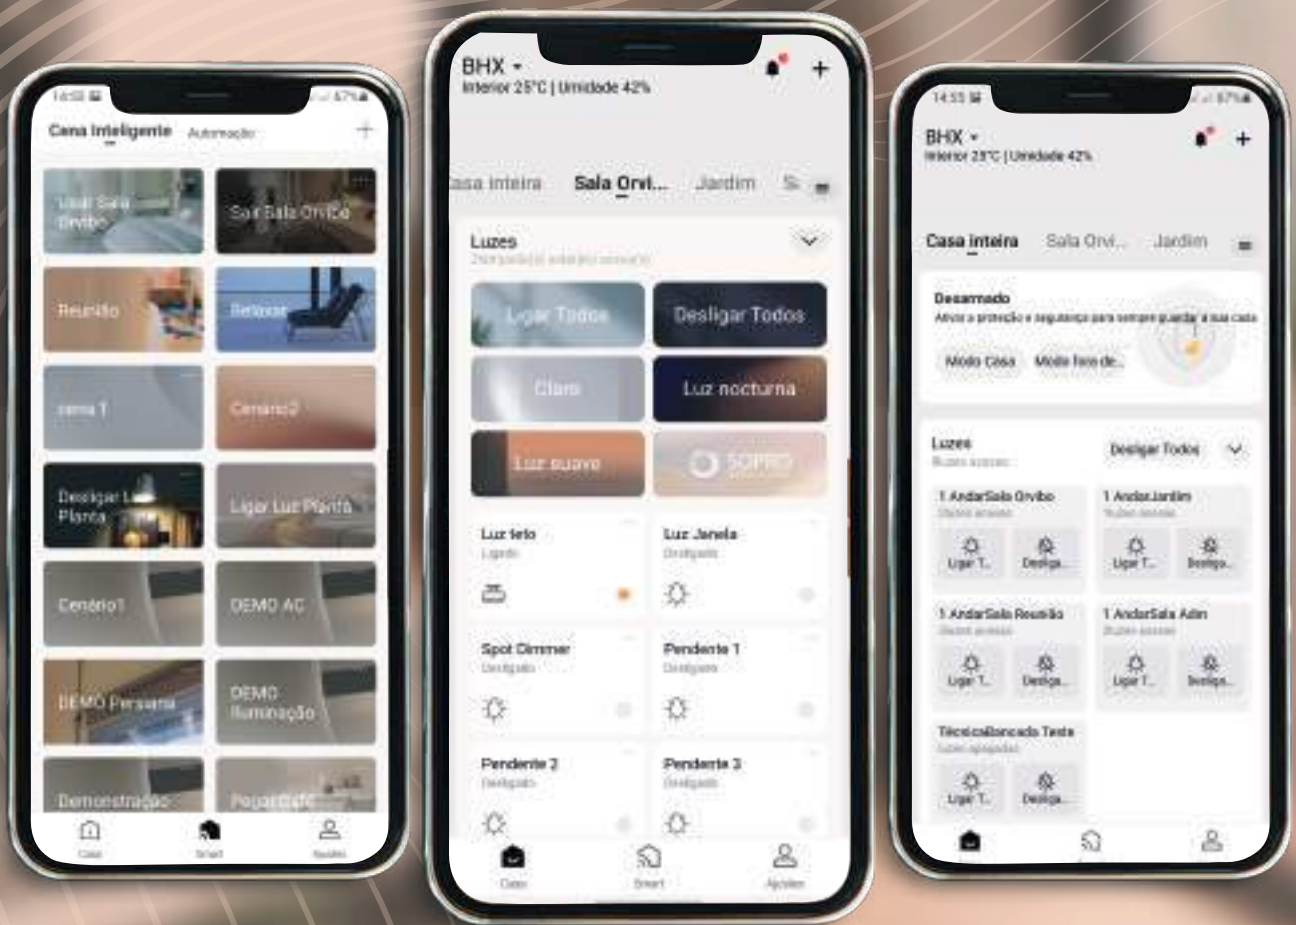

zigbee

Fechadura T1	Módulo RGB	Módulo Multifuncional	Downlight	Spotlight	Mix Switch
Sensor de Porta e Janela	Sensor de Movimento	Sensor de Alagamento	Botão de Emergência	Sensor de Gás	Sensor de Fumaça
Painel Termostato	In-Wall 2 Canais	In-Wall 3 Canais	Interruptor Touch Cenas	Dimmer Touch	Interruptor Touch

zigbee

Centro de Interação

Mini Hub OU Mixpad Mini OU Mixpad S

Magic Cube	Allone Pro	Fechadura C1
Câmera 2K	Mixpad Genie	Tomada

Entenda Nossa Tecnologia

Orvibo home

O Orvibo Home é um aplicativo completo para controlar luzes, energia, segurança e mais em sua casa. Você não precisa de outro aplicativo para cada produto e, com a sua interface amigável e operação intuitiva você pode monitorar e gerenciar facilmente tudo em sua casa desde seu smartphone (IOS ou Android).

Suporte Multi-Idioma: Alemão, Chinês, Coreano, Espanhol, Francês, Inglês, Japonês, Português (BR), Português (PT), Russo, Tcheco, Turco e Vietnamita

ORVIBO HOME

Centro de Controle e Interação

O hub é o cérebro da casa inteligente.
Conecta todos os dispositivos ZigBee e
cria uma rede ampla, estável e segura.

MixPad X

Centraliza e controla todos os equipamentos Orvibo em um **painel touch de 12,3” com resolução 1920 x 720 HD** e conta com um design elegante e sofisticado e também dois canais de iluminação. **Ilimitados cenários suportados**, aparecendo até 15 cenas na mesma tela.