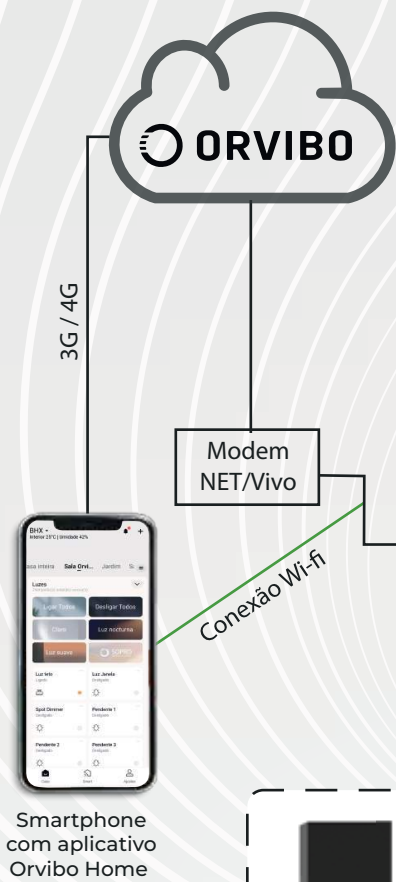

zigbee

Fechadura T1	Módulo RGB	Módulo Multifuncional	Downlight	Spotlight	Mix Switch
Sensor de Porta e Janela	Sensor de Movimento	Sensor de Alagamento	Botão de Emergência	Sensor de Gás	Sensor de Fumaça
Painel Termostato	In-Wall 2 Canais	In-Wall 3 Canais	Interruptor Touch Cenas	Dimmer Touch	Interruptor Touch

zigbee

Centro de Interação

Mini Hub OU Mixpad Mini OU Mixpad S

Magic Cube	Allone Pro	Fechadura C1
Câmera 2K	Mixpad Genie	Tomada

Entenda Nossa Tecnologia