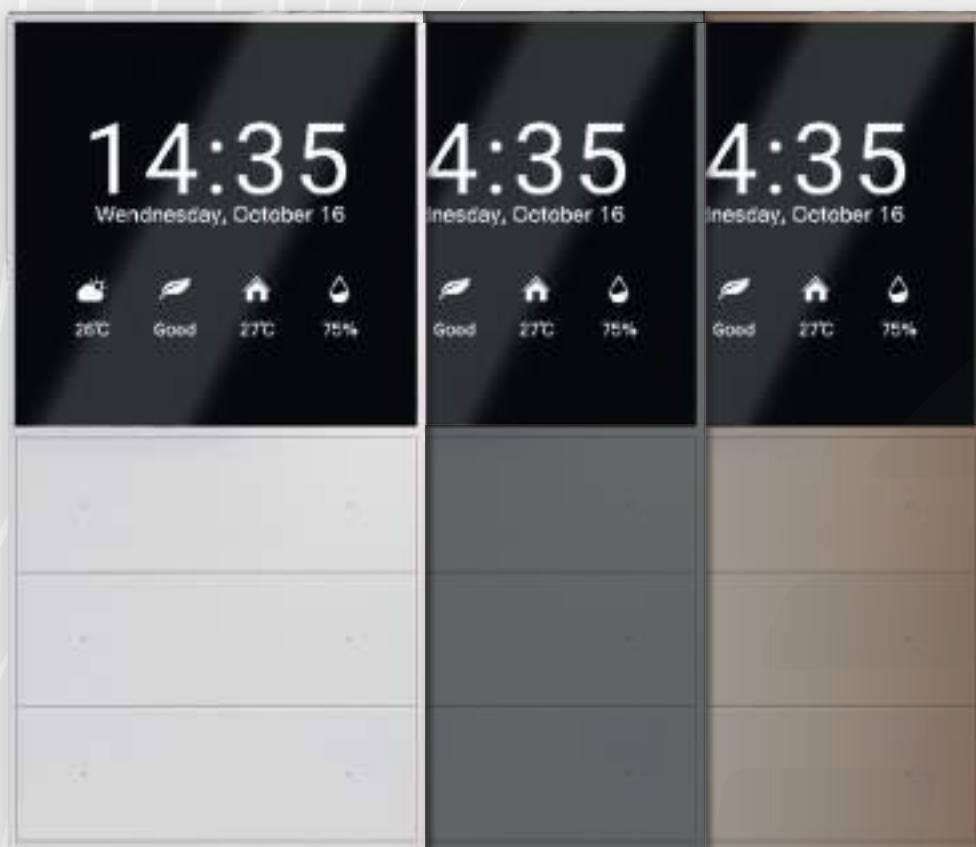

MixPad X

Centraliza e controla todos os equipamentos Orvibo em um **painel touch de 12,3” com resolução 1920 x 720 HD** e conta com um design elegante e sofisticado e também dois canais de iluminação. **Ilimitados cenários suportados**, aparecendo até 15 cenas na mesma tela.

Se conecta de diferentes maneiras.

Bluetooth

Wi-Fi

Mixpad X

Design Premiado

Tela 16:6
Full Screen

MixPad 7

Centraliza e controla todos os equipamentos Orvibo em um **painel touch de 7 polegadas** com design elegante e sofisticado, e quatro canais de iluminação.

Se conecta de diferentes maneiras.

Bluetooth

Wi-Fi

zigbee

Mixpad 7

Álbum de Fotos Inteligente

MixPad S

Centraliza e controla todos os equipamentos Orvibo em um **painel touch**, aciona cenas a partir dos botões programáveis integrados e possui dois canais de iluminação.

Tem um design elegante e 3 cores diferentes para se encaixar da melhor forma no ambiente.

Cores:   

A smart display with a black screen and a silver frame. The screen shows the time 14:35, the date Wednesday, October 16, and four weather-related icons: a sun behind a cloud (26°C), a leaf (Good), a house (27°C), and a water drop (75%). Below the screen are three horizontal drawers with small circular handles.